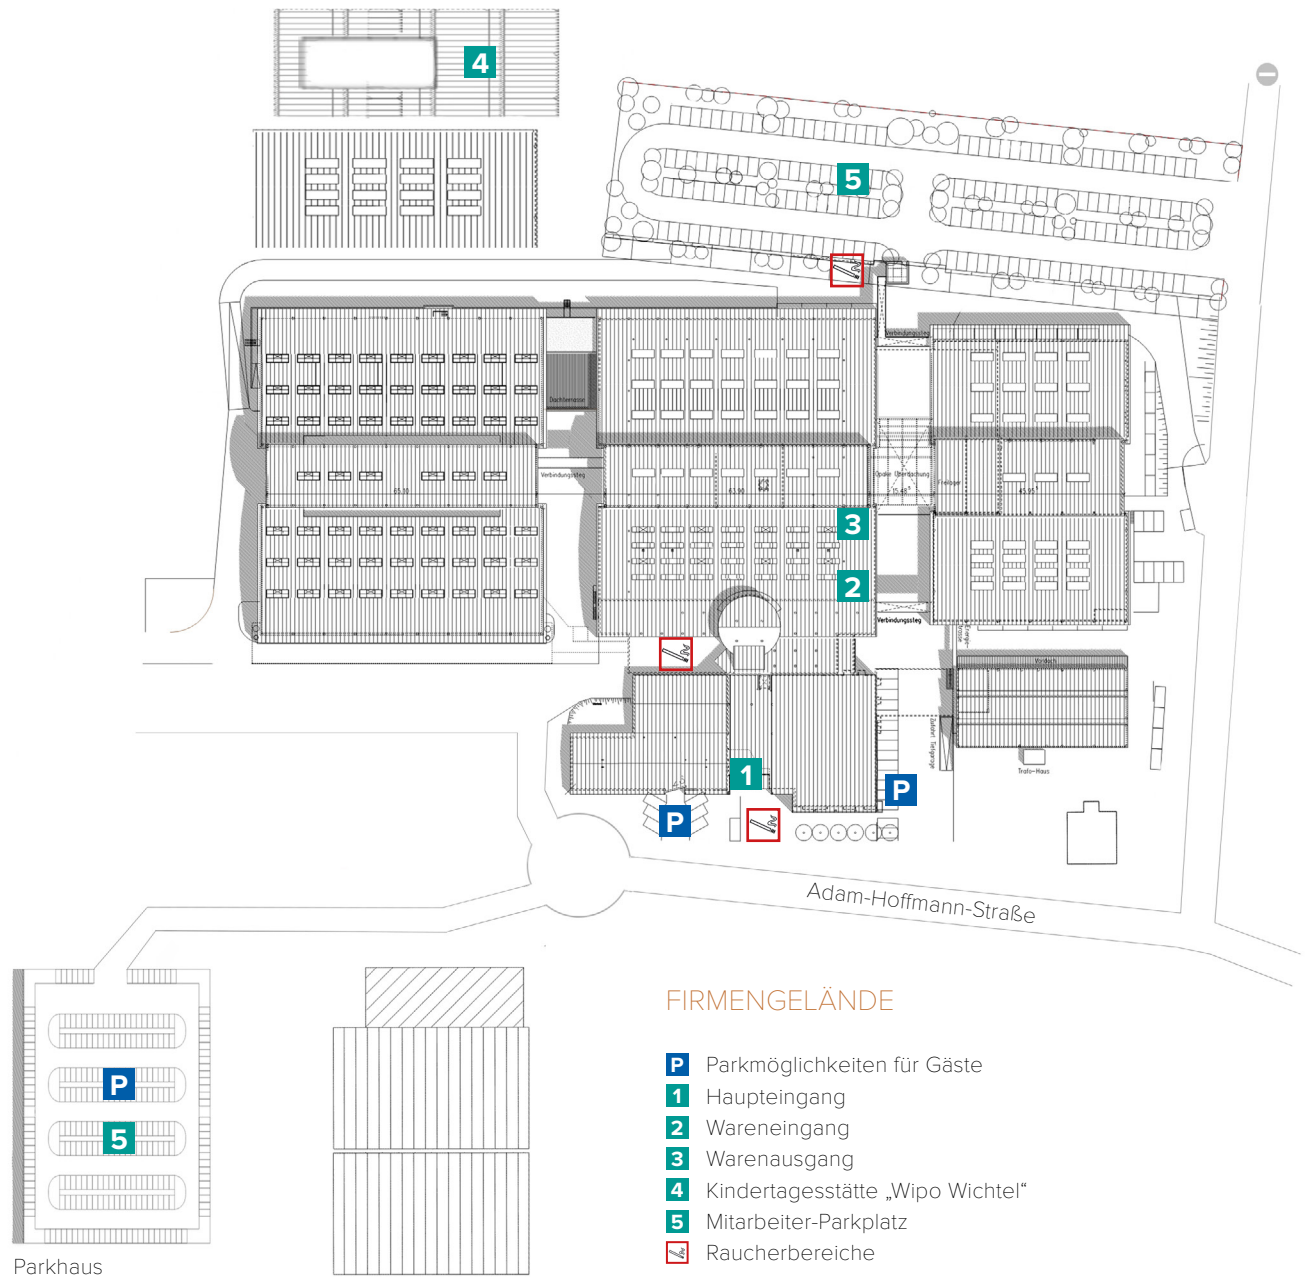

FIRMENGELÄNDE

- **P** Parkmöglichkeiten für Gäste
- **1** Haupteingang
- **2** Wareneingang
- **3** Warenausgang
- **4** Kindertagesstätte „Wipo Wichtel“
- **5** Mitarbeiter-Parkplatz
- **☞** Raucherbereiche

WIPOTEC

INNOVATION. PASSION. FIRST.