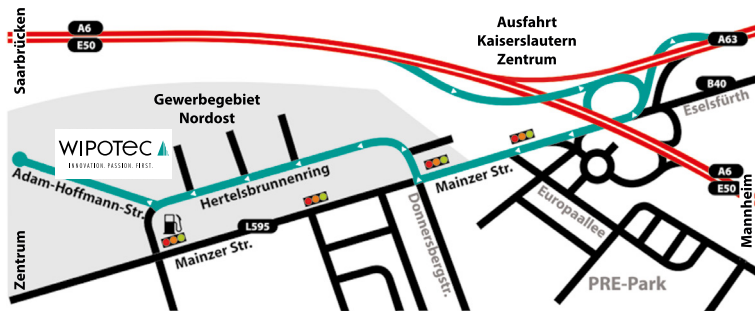

IHR WEG ZU UNS

ANFAHRT

Autobahnausfahrt „Kaiserslautern Zentrum“
 Richtung Stadtmitte (B595, Mainzer Straße).
 An der 2. Ampel nach rechts in den Hertelsbrunnenring,
 dann die 5. Straße rechts in die Adam-Hoffmann-Str. 26.

KONTAKT

WIPOTEC GmbH

Adam-Hoffmann-Str. 26
 67657 Kaiserslautern
 T +49 631 34146-0
 F +49 631 34146-8640

www.wipotec.com
 info@wipotec.com

FIRMENGELÄNDE

- P** Parkmöglichkeiten für Gäste
- 1** Haupteingang
- 2** Wareneingang
- 3** Warenausgang
- 4** Kindertagesstätte „Wipo Wichtel“
- 5** Mitarbeiter-Parkplatz
- ☞** Raucherbereiche